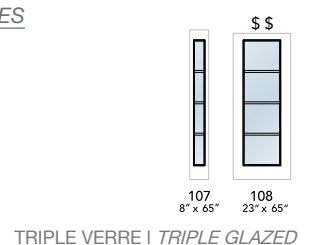

ÉCHELLE DE DEGRÉ D'INTIMITÉ | PRIVACY RATING

CLAIR	OBSCUR -	OBSCUR +	OPAQUE
CLEAR	PRIVACY -	PRIVACY +	OPAQUE

VERRES | GLASSES

-  Screen Biseauté
Beveled Screen
-  Tige 1"
Caming 1"

SEQ108NSE+-BL

SEQ107NSE+-BL