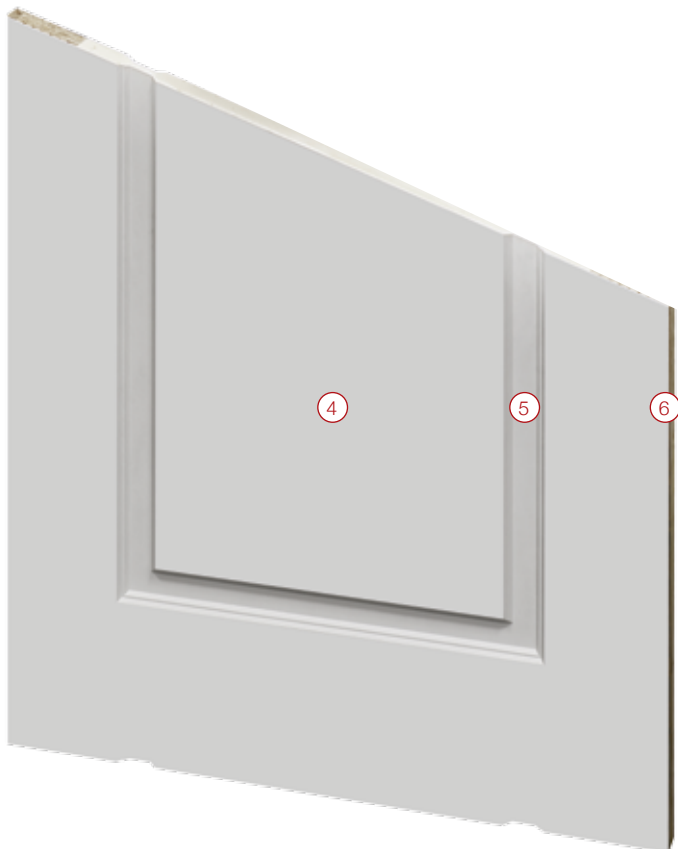

VOUS APPRÉCIEREZ LA **DIFFÉRENCE**

- ① Finition en bois dur de 5/8"
- ② Battant en LVL de 4"1/8 des deux côtés
- ③ Mousse polyuréthane sans CFC haute densité
- ④ Feuille de fibre de .100"
- ⑤ Moulage haute définition
- ⑥ Champ de la porte carré très contemporain

Doit être peinturé à votre choix de couleur pour un agencement parfait à votre demeure.

YOU'LL APPRECIATE THE **DIFFERENCE**

- ① 5/8" Solid Hard Wood Cap
- ② 4"1/8 LVL on both sides
- ③ High density CFC-free polyurethane injected foam
- ④ .100" Thick Skin
- ⑤ High precision mounting with better defined modern lines
- ⑥ Very contemporary square edge

Must be painted at your color choice for a perfect fit to your home.