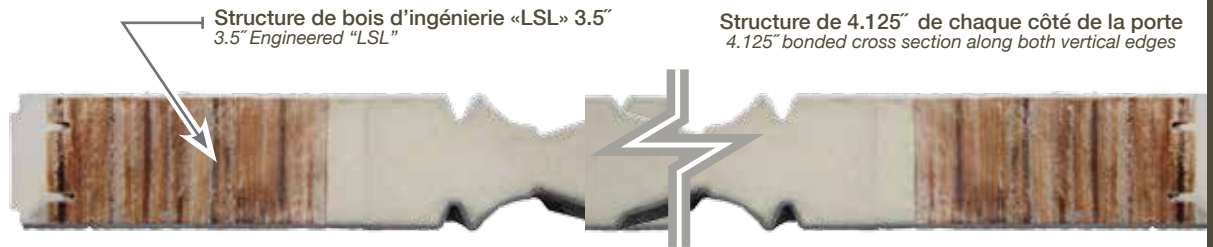

AVANTAGES | BENEFITS

- Résistance accrue aux égratignures
- Porte en fibre de verre colorée dans la masse
- Résistance accrue aux rayons UV
- Isolant à l'uréthane sans CFC
- Résistance accrue aux chocs
- Un produit de qualité simplement plus durable
- *Scratch resistant*
- *The only fiberglass door that has a pre-pigmented fiberglass skin.*
- *High performance UV stable finish is also heat reflective and resists fading.*
- *CFC free polyurethane foam filled core.*
- *Almost 100% dent free*
- *Simply a better and longer lasting, pre-finished, high quality door product.*

CONSTRUCTION DE LA PORTE | DOOR CONSTRUCTION

Largeur de la porte | Door Width : 34" ou 36"