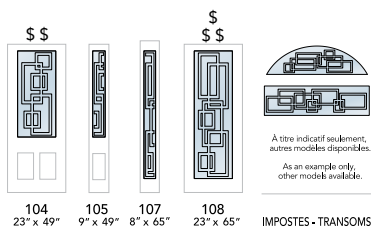

ÉCHELLE DE DEGRÉ D'INTIMITÉ | PRIVACY RATING

CLAIR	OBSCUR -	OBSCUR +	OPAQUE
CLEAR	PRIVACY -	PRIVACY +	OPAQUE

DOUBLE VERRE | DOUBLE GLAZED

VERRE | GLASS

Katana