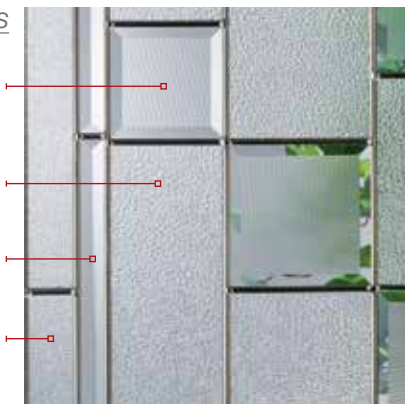

ÉCHELLE DE DEGRÉ D'INTIMITÉ | PRIVACY RATING

CLAIR	OBSCUR -	OBSCUR +	OPAQUE
CLEAR	PRIVACY -	PRIVACY +	OPAQUE

VERRES | GLASSES

Screen biseauté
Beveled Screen

Kasumi

Clair biseauté
Beveled Clear

Morocco clair
Clear Morocco

FINI STANDARD | STANDARD FINISH

NOTE: Autres finis disponibles | Other available finishes

ON Onyx | Onyx

TRIPLE VERRE | TRIPLE GLAZED