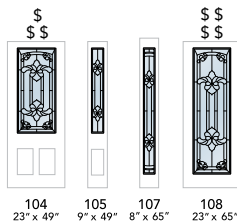

DOUBLE VERRE | DOUBLE GLAZED