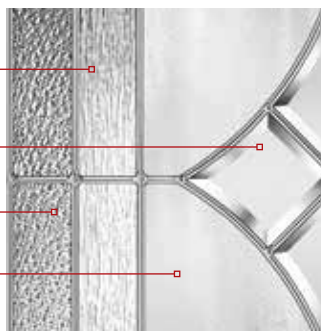

ÉCHELLE DE DEGRÉ D'INTIMITÉ | *PRIVACY RATING*

CLAIR	OBSCUR -	OBSCUR +	OPAQUE
CLEAR	PRIVACY -	PRIVACY +	OPAQUE

104
23" x 49"

ÉCHELLE DE DEGRÉ D'INTIMITÉ | *PRIVACY RATING*

CLAIR	OBSCUR -	OBSCUR +	OPAQUE
CLEAR	PRIVACY -	PRIVACY +	OPAQUE

104
23" x 49"

FINI STANDARD | *STANDARD FINISH*

NOTE: Autres finis disponibles | *Other available finishes*

PL Plomb soudé | *Welded Lead*

VERRES | *GLASSES*

Niagara

Screen biseauté
Beveled Screen

Martelé | *Hammered*

Chinchilla

TRIPLE VERRE
TRIPLE GLAZED

VERRES | *GLASSES*

Niagara

Givré biseauté
Beveled Glue Chip

Kasumi

Martelé
Hammered

TRIPLE VERRE
TRIPLE GLAZED