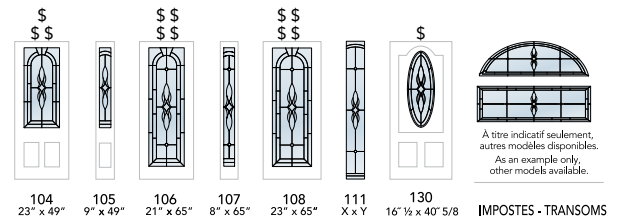

TRIPLE VERRE | TRIPLE GLAZED