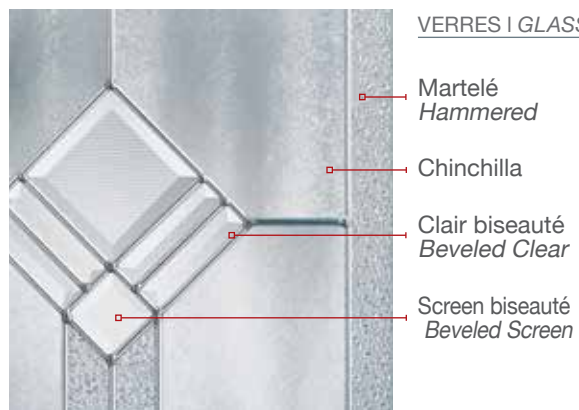

VERRES | GLASSES