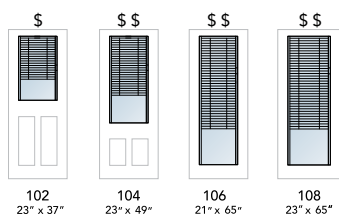

DOUBLE VERRE | DOUBLE GLAZED

64

NOUVEAU
NEW

Fermé | Closed

Ouvert | Open

LES STORES BLINK

- Nouveau
- Version améliorée
- 6 couleurs disponibles
- Largeur disponible 14 à 80 po
- Hauteur disponible 18 à 80 po