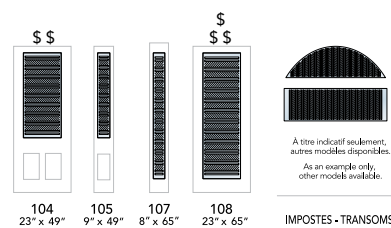

CLAIR	OBSCUR -	OBSCUR +	OPAQUE
CLEAR	PRIVACY -	PRIVACY +	OPAQUE

DOUBLE VERRE | DOUBLE GLAZED

VERRE | GLASS

Katana

PER104E+ **E**
EXE098-BL

ÉCHELLE DE DEGRÉ D'INTIMITÉ | PRIVACY RATING

CLAIR	OBSCUR -	OBSCUR +	OPAQUE
CLEAR	PRIVACY -	PRIVACY +	OPAQUE