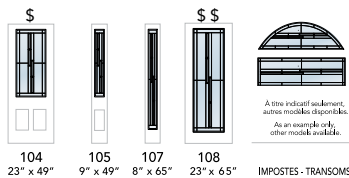

TRIPLE VERRE | *TRIPLE GLAZED*