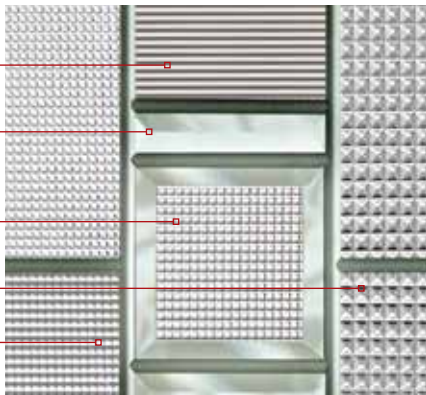

NS-AR Non-Soudé Argent Satiné
Non-Welded Silver

VERRES | *GLASSES*

Corduroy Horizontal

Clair Biseauté
Beveled Clear

Screen Biseauté
Beveled Screen

Canva

Screen

107 8" x 65"
110 18" x 65"