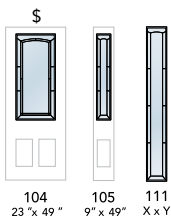

FINI STANDARD | *STANDARD FINISH*
NOTE: Autres finis disponibles | *Other available finishes*
N Plomb soudé antique
Antique Welded Lead

VERRES
GLASSES

Grain
Clair biseauté
Beveled Clear
Kasumi

IMPOSTES - TRANSOMS

TRIPLE VERRE | *TRIPLE GLAZED*