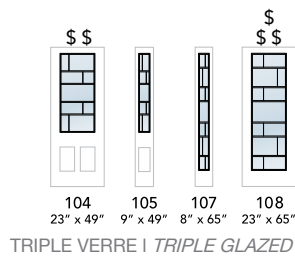

ÉCHELLE DE DEGRÉ D'INTIMITÉ | PRIVACY RATING

CLAIR	OBSCUR -	OBSCUR +	OPAQUE
CLEAR	PRIVACY -	PRIVACY +	OPAQUE

VERRES | GLASSES

-  Corduroy
-  Tige 7/16"
Caming 7/16"
-  Screen Biseauté
Beveled Screen
-  Tige 1"
Caming 1"
-  Kasumi