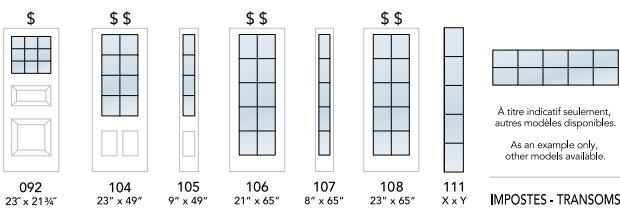

TRIPLE VERRE | TRIPLE GLAZED

ÉCHELLE DE DEGRÉ D'INTIMITÉ | PRIVACY RATING

CLAIR	OBSCUR -	OBSCUR +	OPAQUE
CLEAR	PRIVACY -	PRIVACY +	OPAQUE

VERRES | GLASSES

Screen biseauté
Beveled Screen

CRÉATION SELECT

CRÉEZ VOTRE PROPRE PORTE!