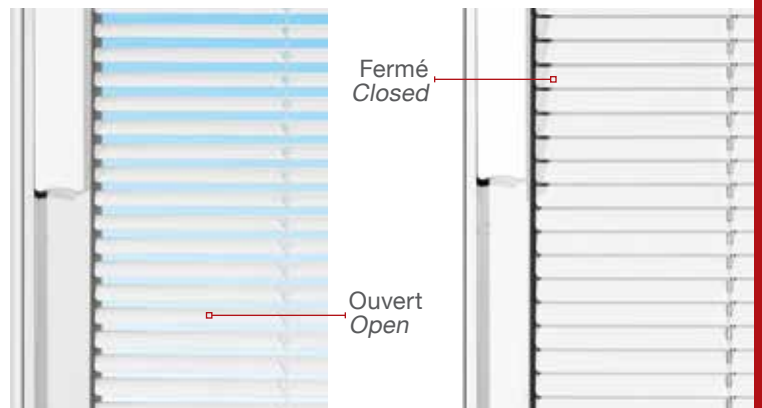

STI108E+-2 (E)

STI104E+-2 (E)

Un seul contrôle pour INCLINER, MONTER & DESCENDRE le store.

Blinds TILT, RAISE & LOWER with the use of only one control.

Disponible dans les grandeurs indiquées seulement.

Only available in the sizes shown.

DOUBLE VERRE | DOUBLE GLAZED

64

NOUVEAU
NEW

Fermé | Closed

Ouvert | Open

LES STORES BLINK

- Nouveau
- Version améliorée
- 6 couleurs disponibles
- Largeur disponible 14 à 80 po
- Hauteur disponible 18 à 80 po