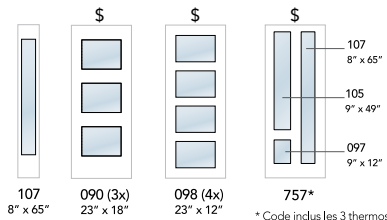

ÉCHELLE DE DEGRÉ D'INTIMITÉ | PRIVACY RATING

CLAIR	OBSCUR -	OBSCUR +	OPAQUE
CLEAR	PRIVACY -	PRIVACY +	OPAQUE