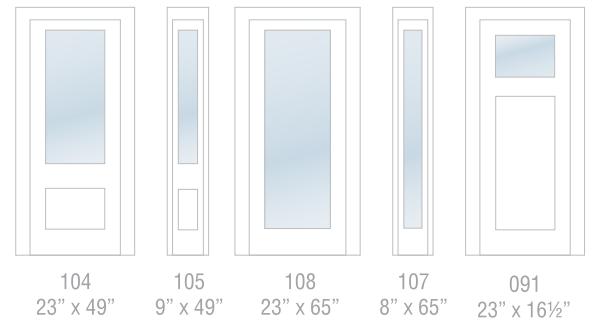

GRANDEURS DE VITRAIL | GLASS SIZES