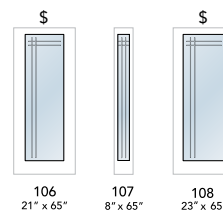

Disponible dans les grandeurs indiquées seulement.
Only available in the sizes shown.

VERRES | GLASSES

OBSCUR → Satiné rainuré
Acid Etch
V-Groove

CLAIR
CLEAR → Clair rainuré
Clear
V-Groove

DOUBLE VERRE | DOUBLE GLAZED