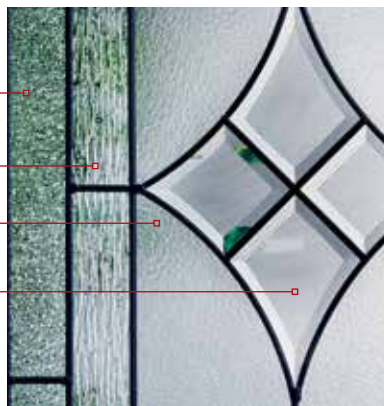

VERRES | *GLASSES*

- Martelé
  Hammered
- Niagara
- Kasumi
- Screen biseauté
  Beveled Screen

104 23" x 49"   105 9" x 49"   106 21" x 65"   107 8" x 65"   108 23" x 65"   111 X x Y

À titre indicatif seulement, autres modèles disponibles.
As an example only, other models available.

IMPOSTES - TRANSOMS

TRIPLE VERRE | *TRIPLE GLAZED*