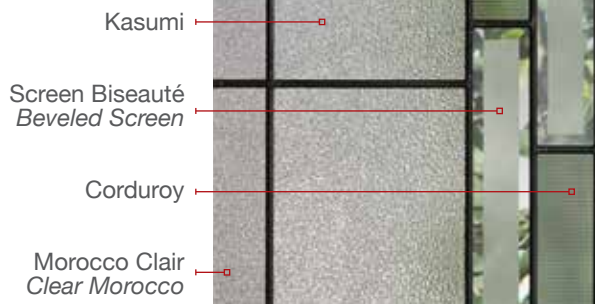

**SUPERBE
COMBINAISON
AVEC NOTRE
PANNEAU URBAIN!**

**BEAUTIFUL
COMBINATION
WITH OUR
URBAN PANEL!**

ÉCHELLE DE DEGRÉ D'INTIMITÉ | *PRIVACY RATING*

CLAIR	OBSCUR -	OBSCUR +	OPAQUE
CLEAR	PRIVACY -	PRIVACY +	OPAQUE

VERRES | GLASSES

FINI STANDARD | STANDARD FINISH

NOTE: Autres finis disponibles | *Other available finishes*

N Plomb soudé antique | *Antique Welded Lead*