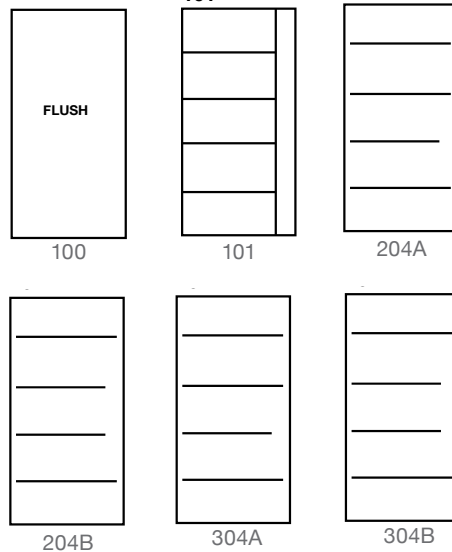

MODÈLES DISPONIBLES
AVAILABLE MODELS

SERRURE MULTIPOINT DISPONIBLE MULTIPPOINT LOCK AVAILABLE

MASTERGRAIN™
REDEFINING THE ENTRY DOOR