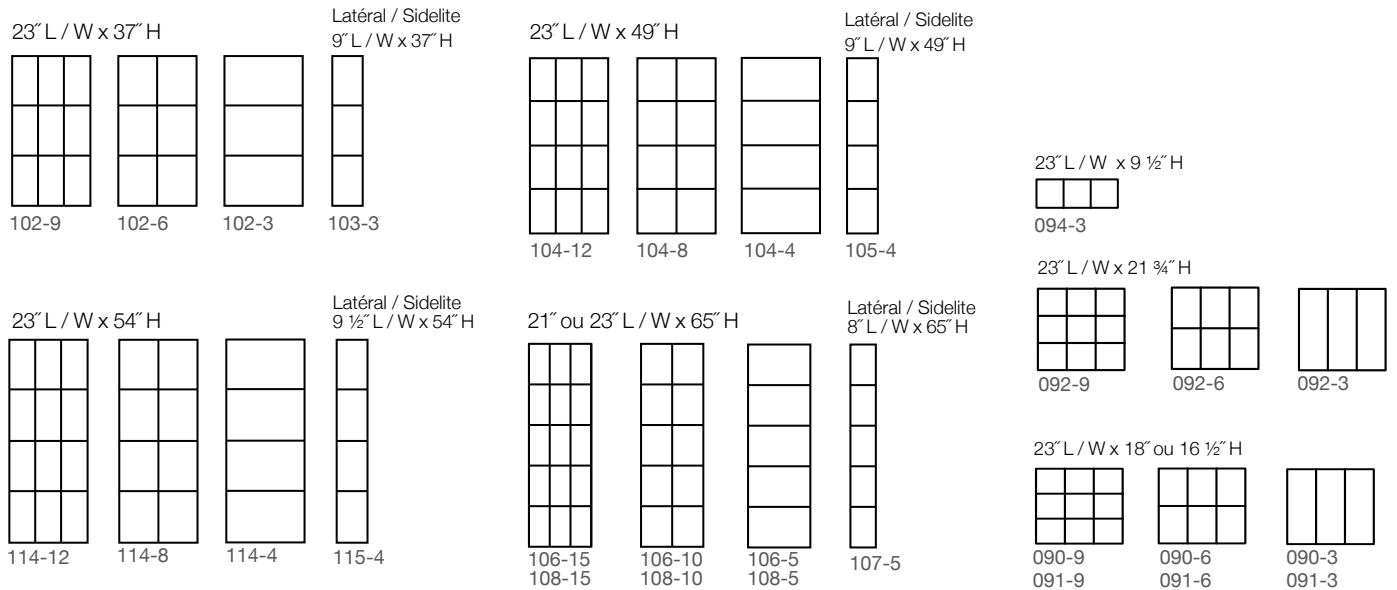

3 Choisissez votre CONFIGURATION DE PORTE | Choose your DOOR CONFIGURATION