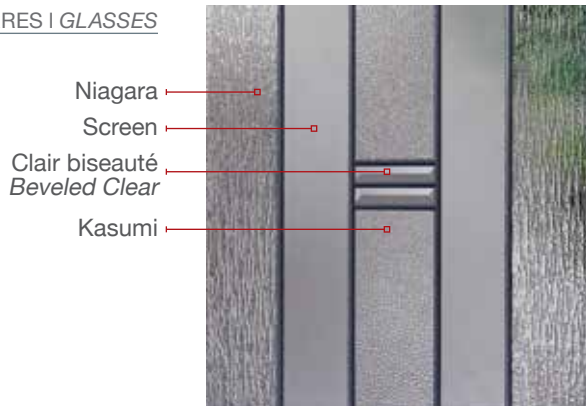

VERRES | GLASSES

IMPOSTES - TRANSOMS

TRIPLE VERRE | TRIPLE GLAZED