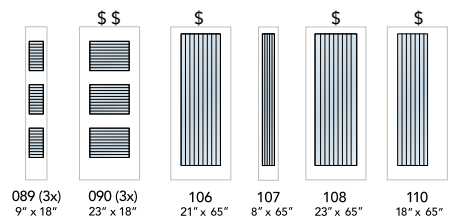

LIN106E+-V-UB (U)

ÉCHELLE DE DEGRÉ D'INTIMITÉ | *PRIVACY RATING*

CLAIR	OBSCUR -	OBSCUR +	OPAQUE
CLEAR	PRIVACY -	PRIVACY +	OPAQUE

VERRE / GLASS

Linea Horizontal

Linea Vertical

DOUBLE VERRE | *DOUBLE GLAZED*

CADRES URBAINS