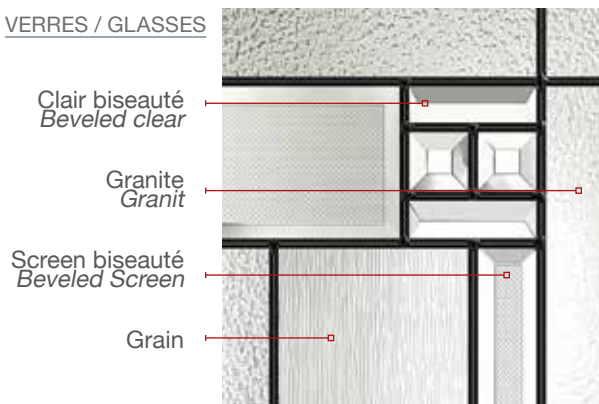

VERRES / GLASSES

TRIPLE VERRE | TRIPLE GLAZED